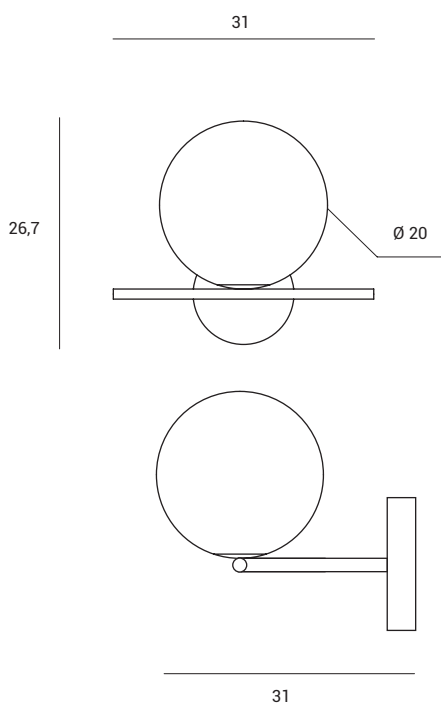

Source

E27

Power

1 x max 40w